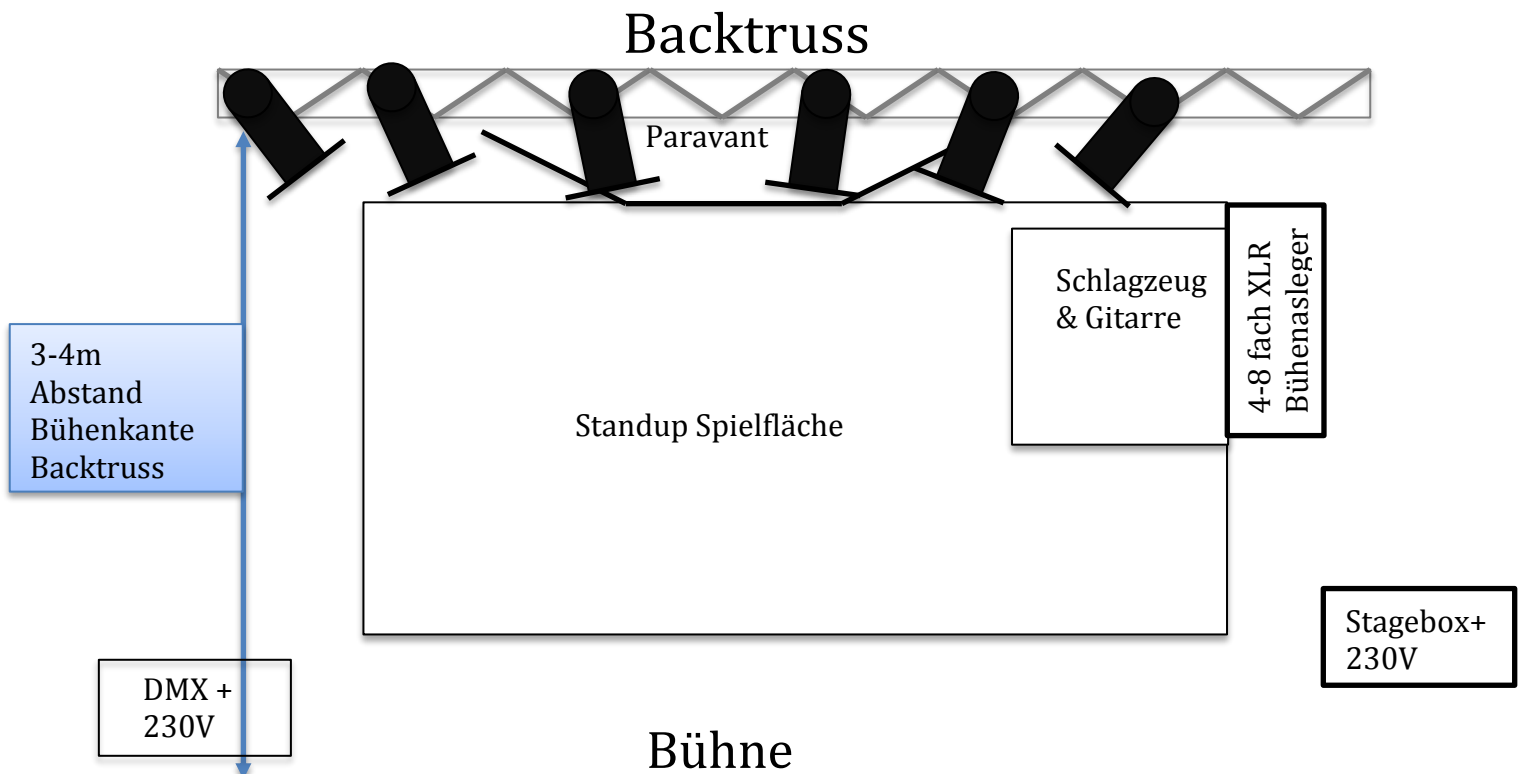

Sissi Perlinger Bühnen / Lichtplan

Schwarzer Abhang

Bühne

Publikum

= Stufenlinse
1KW/2KW

= Parscheinwerfer
CP61/CP62
Alternativ:
LED-Scheinwerfer
(RGB (W))

= Profilerscheinwerfer
1KW/2KW

!! ALLE!!! Scheinwerfer müssen Dimbar und per DMX ansteuerbar sein.
Unser Lichtpult kann nur ein DMX-Universum ausspielen